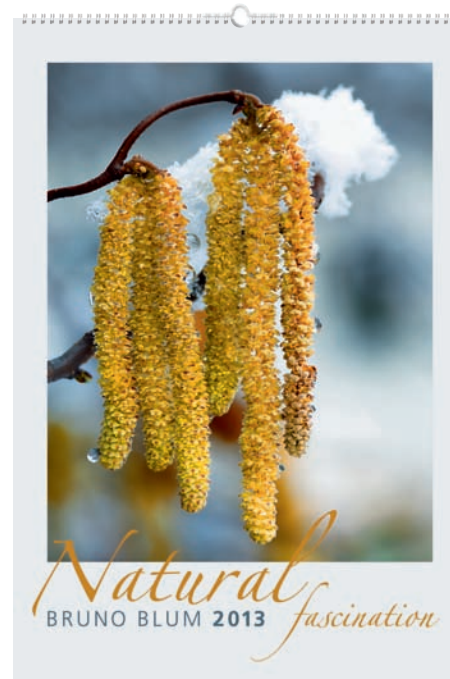

# NATURAL FASCINATION

33×48 cm 13.0028.901

FSC-Mix

Bruno Blum

Haselkätzchen

## Deckblatt und 12 Monatsblätter

- Kalendarium 2-farbig, deutsch/französisch/englisch
- Werbeaufdruck unterhalb Bild auf Monatsblätter
- Einzel in postversandtauglicher Wellkartonhülle