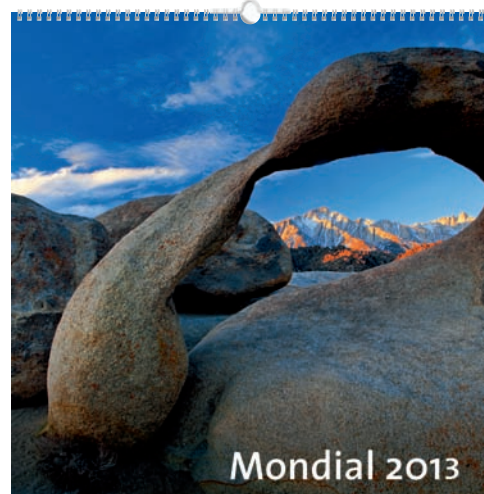

MONDIAL

42 x 42 cm 13.0025.907

FSC-Mix

Sehenswürdigkeiten unseres vielfältigen Planeten!

Curiosités de notre planète si variée!

See the amazing variety of sights our planet has to offer!

USA – Mobius Arch, Lone Pine Peak, Mt. Whitney, California